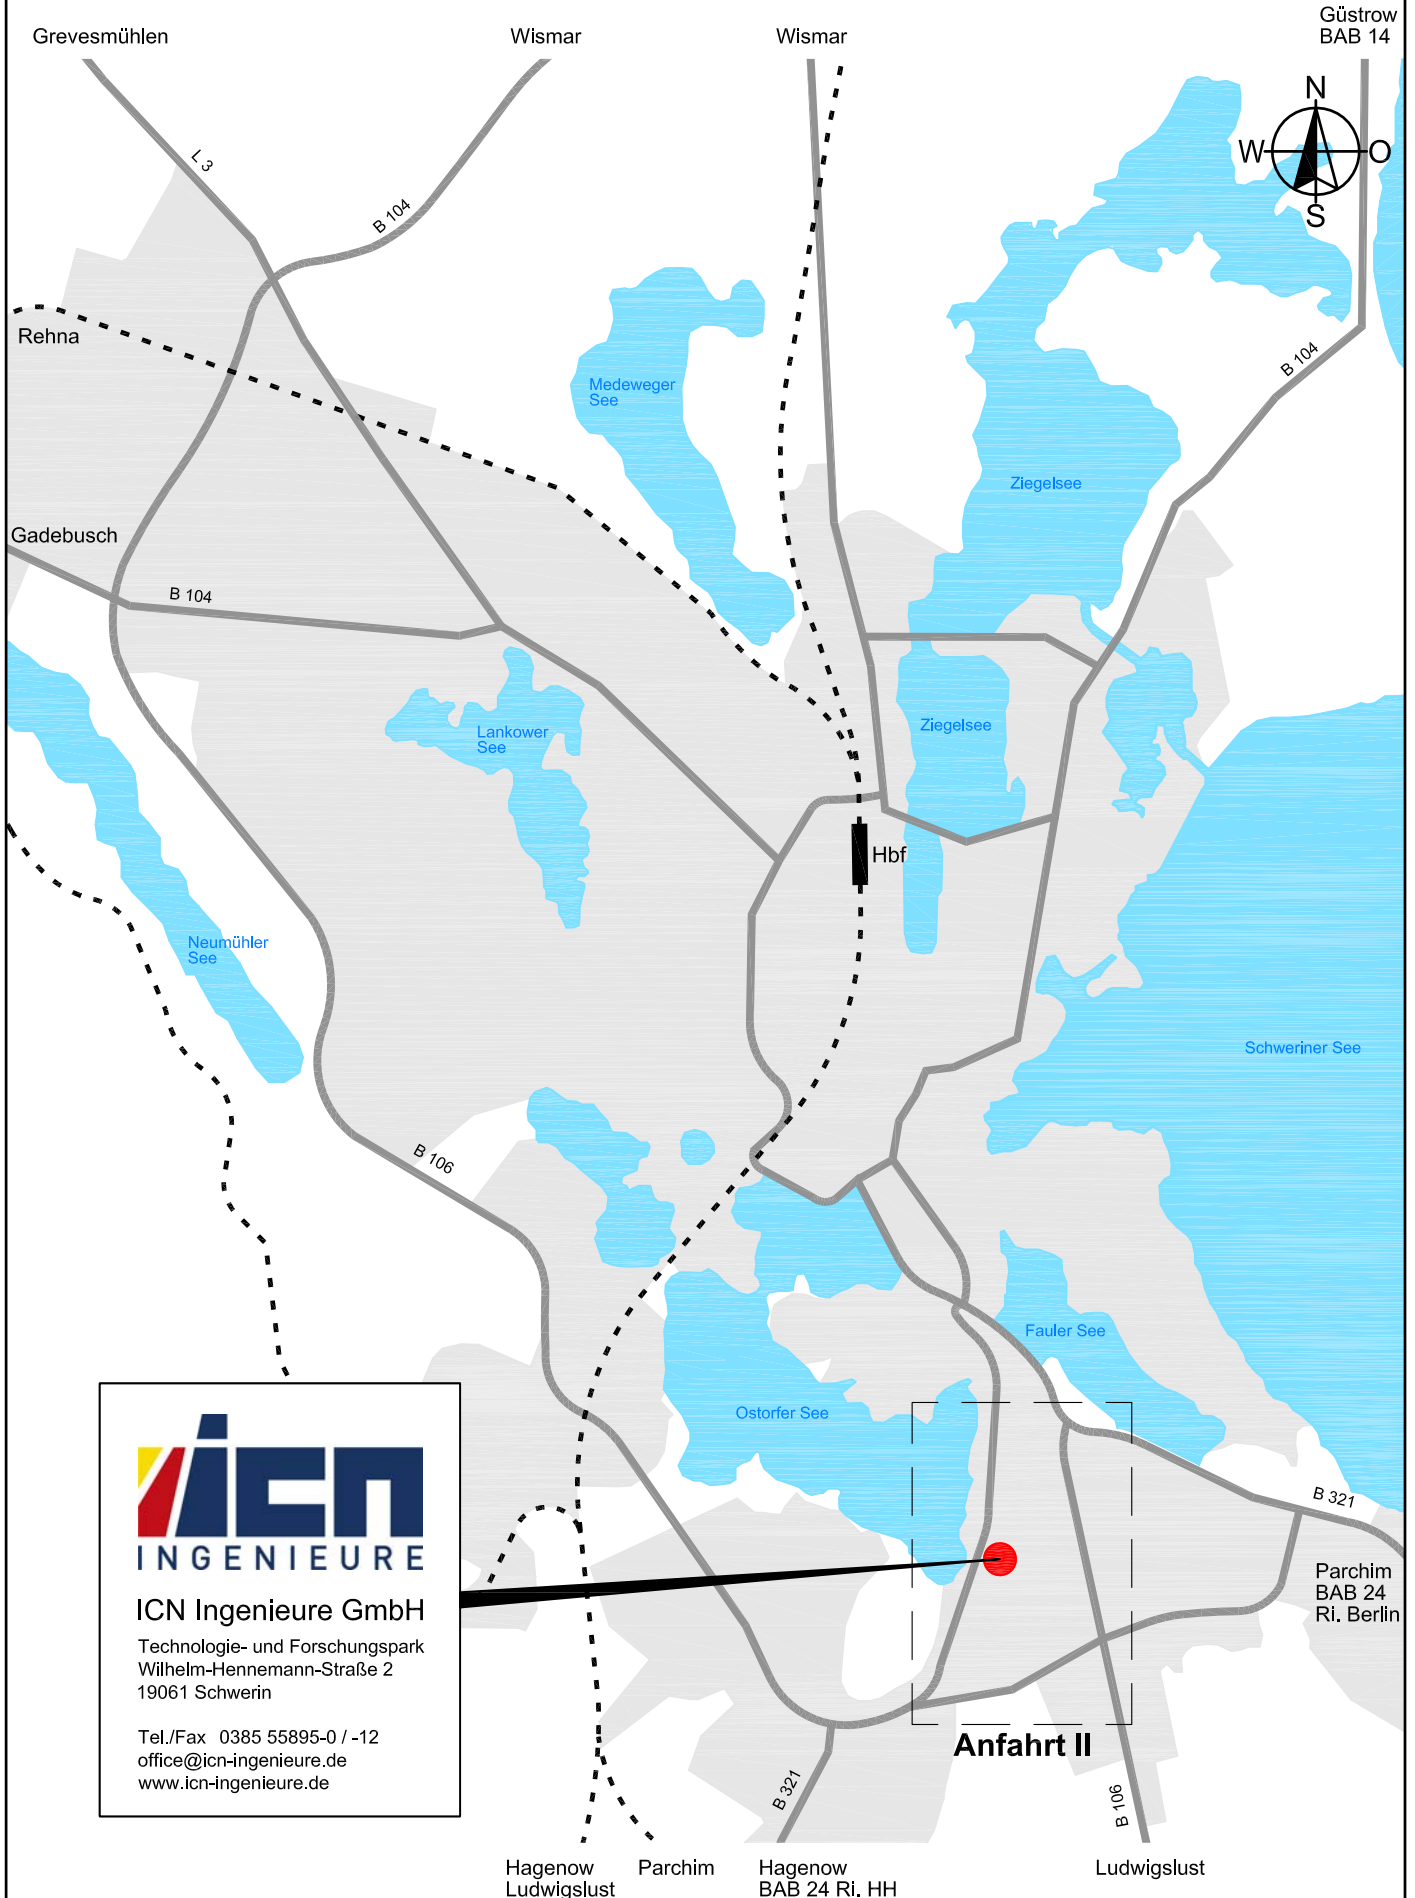

Anfahrt I

ICN INGENIEURE
ICN Ingenieure GmbH
Technologie- und Forschungspark
Wilhelm-Hennemann-Straße 2
19061 Schwerin
Tel./Fax 0385 55895-0 / -12
office@icn-ingenieure.de
www.icn-ingenieure.de

Anfahrt II